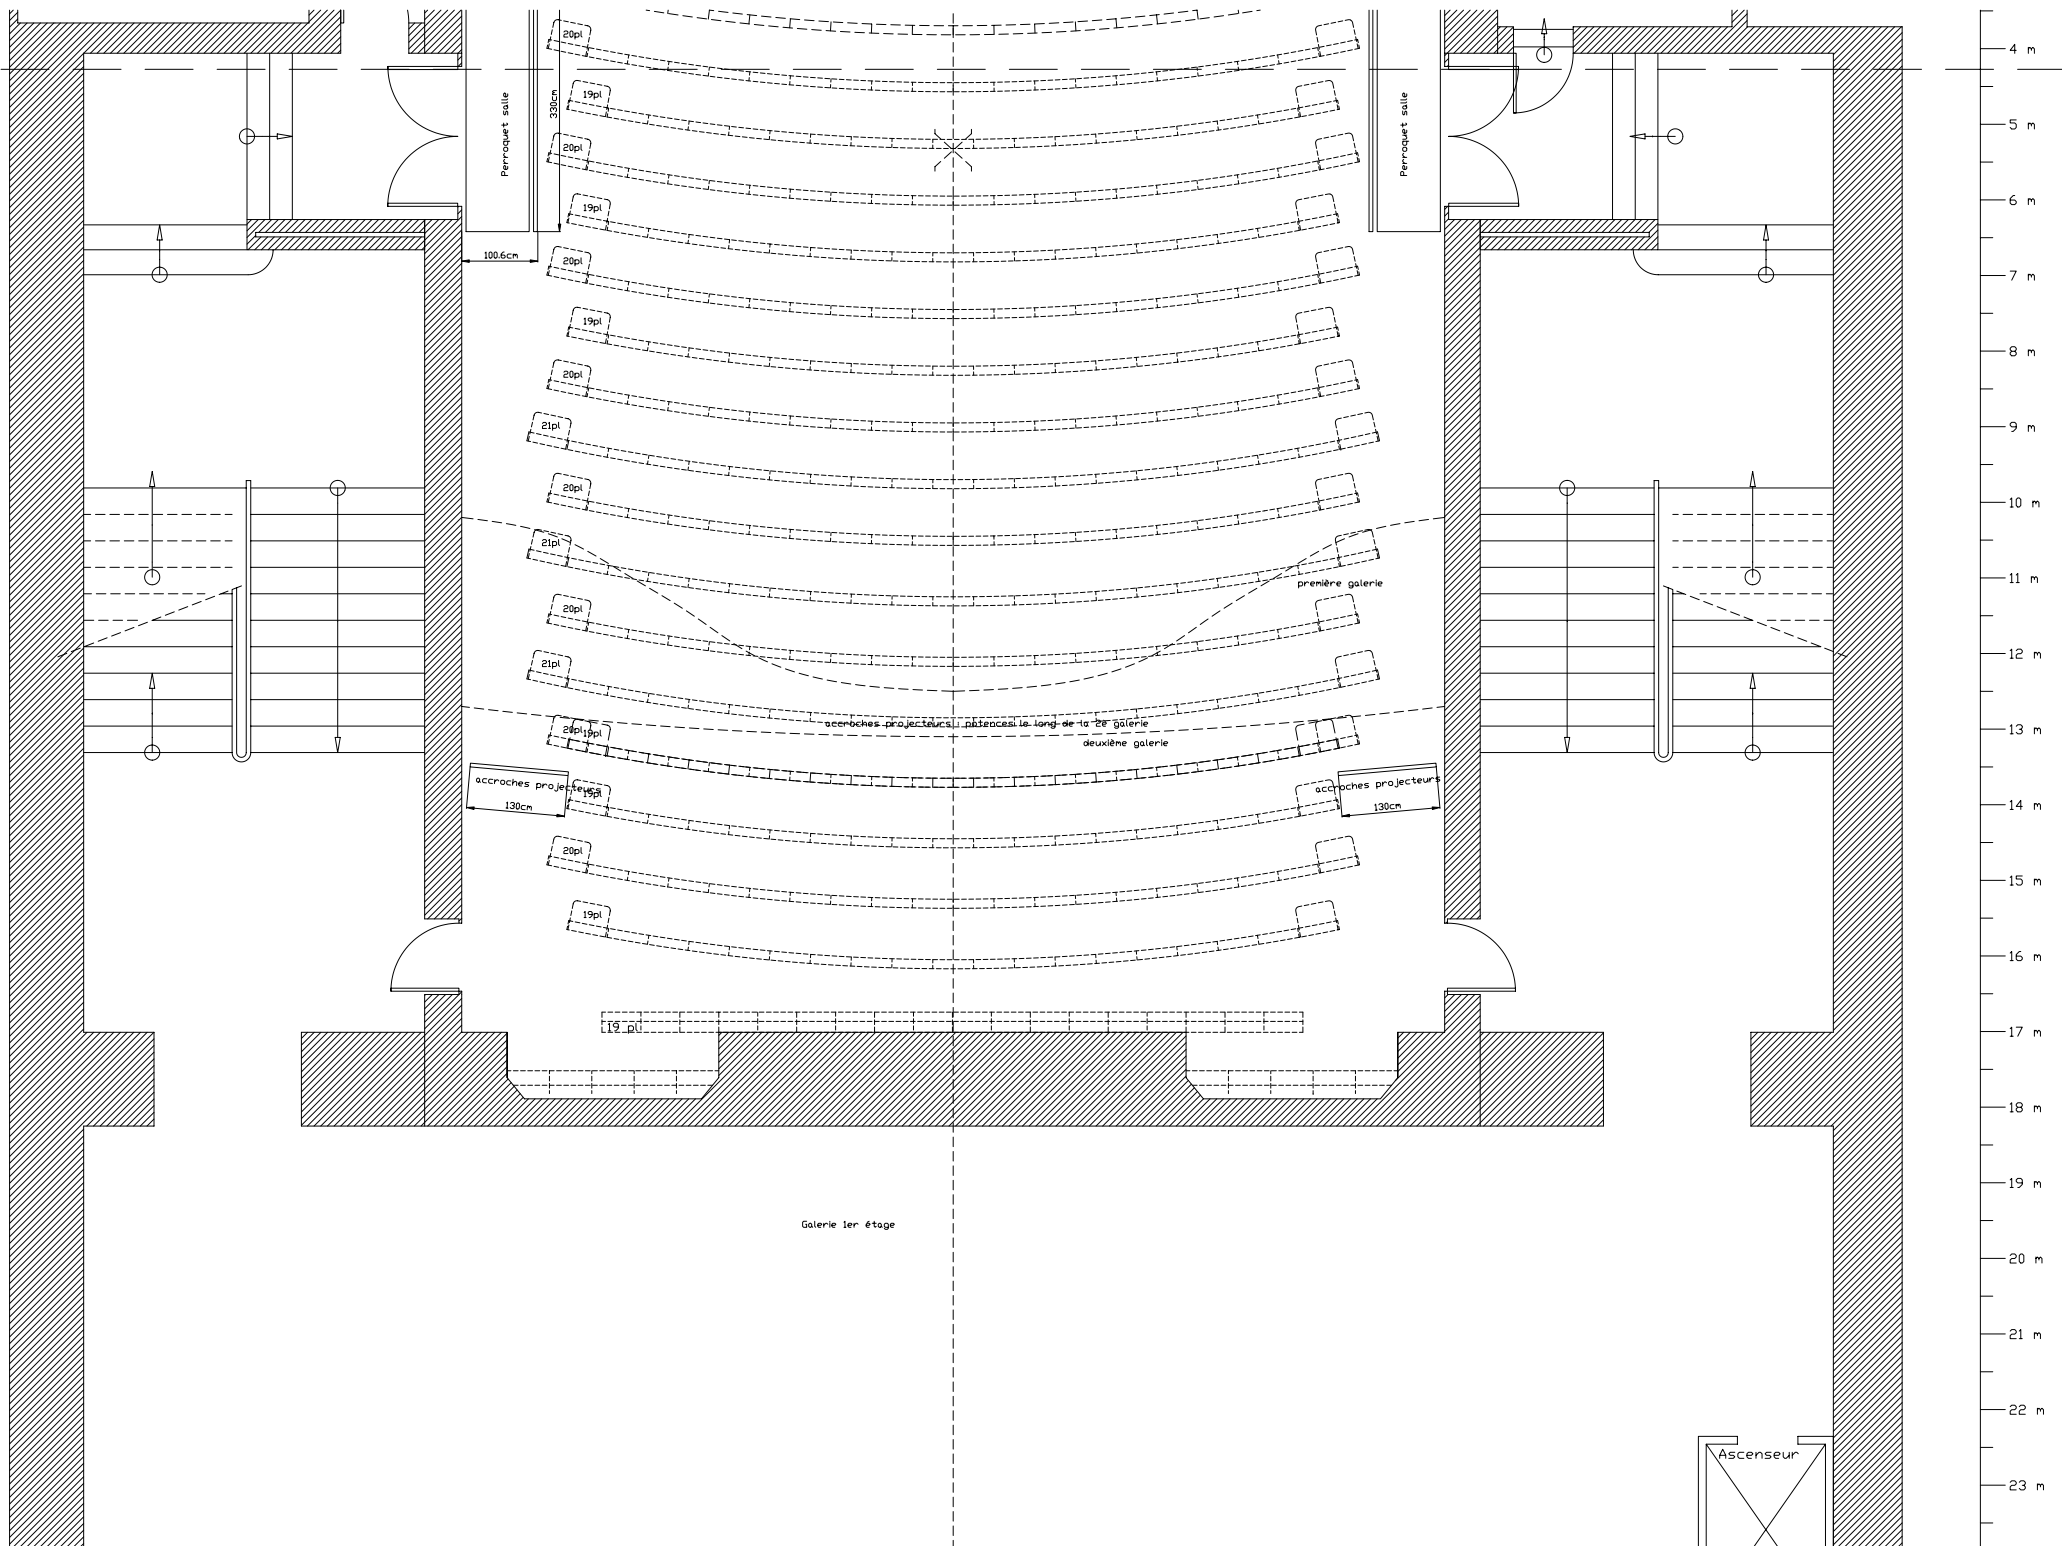

Vue : PLAN niveau plateau  
 Date : 28-sept-2001 échelle :  
 Remarques : 1/100

- perches à main
- perches contre-balancées  
 us nouffées  
 ( charge max. 150 Kgs )
- 36
  - 35
  - 34
  - 3
  - 29
  - 28
  - 27
  - 26
  - 25
  - 24
  - 23
  - 21
  - 19
  - 17
  - 16
  - 15
  - 14
  - 12
  - 11
  - 10
  - 9
  - 8
  - 7
  - 6
  - 5
  - 4
  - 3
  - 2
  - 1
  - 0

Pierroquet salle

Pierroquet salle

100.6cm

20pl

19pl

20pl

19pl

20pl

20pl

20pl

19pl

19pl

19pl

accroches projecteurs 130cm

accroches projecteurs 130cm

accroches projecteurs placées le long de la 2<sup>e</sup> galerie